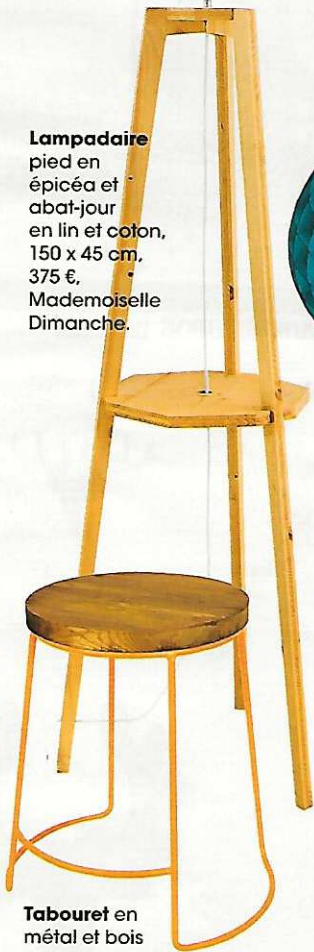

Tabouret en
métal et bois
d'orme,
45 x 32 cm,
118 €, Rouge
Garance.

Lampadaire
pied en
épicéa et
abat-jour
en lin et coton,
150 x 45 cm,
375 €,
Mademoiselle
Dimanche.