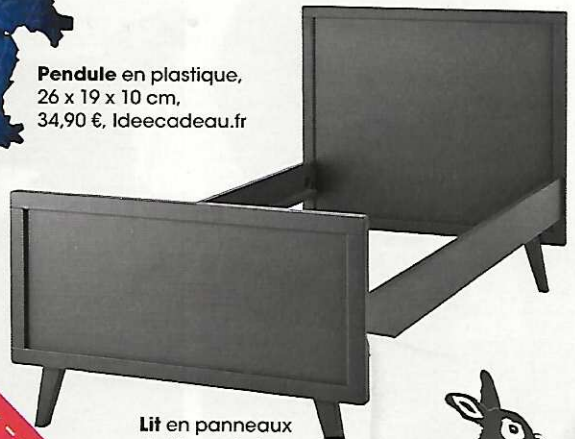

# # Shopping Par Juliette Josse

**Boules**  
alvéolées  
en papier,  
Ø 15 cm,  
2,30 € l'une,  
Mylittleday.fr

**Pendule** en plastique,  
26 x 19 x 10 cm,  
34,90 €, Ideecadeau.fr

**Lit** en panneaux  
de fibres et pin,  
198 x 98 x 96 cm,  
229,90 €, Maisons  
du Monde.